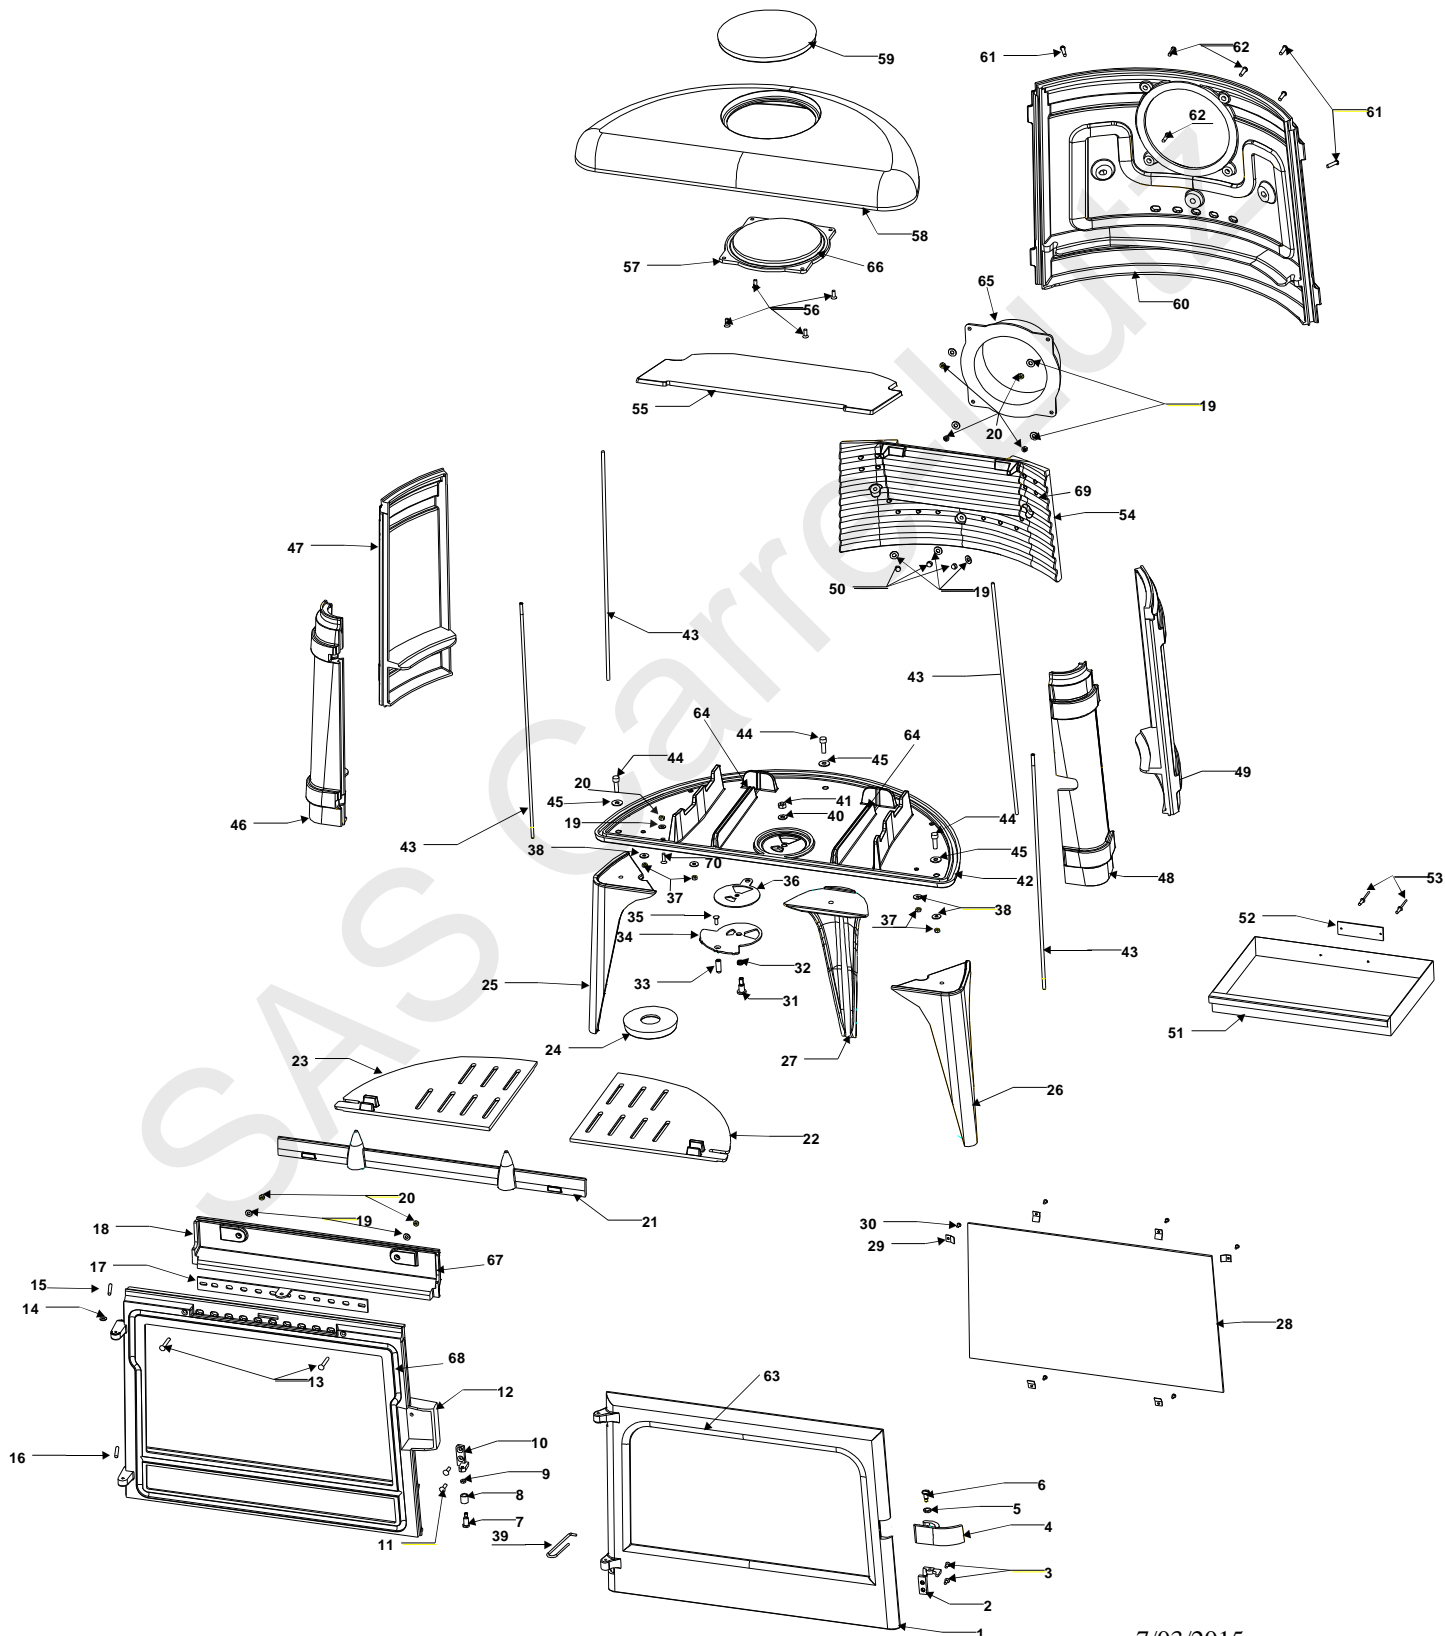

Poêle à bois LUNA

référence 6182 44

Poêle à bois LUNA

référence 6182 44

Repère	Nbr	Désignation	Référence
1	1	Porte	FB 610663
2	1	Equerre loquet de fermeture	AT 610129A
3	2	Vis tête fraisée hexagonale creuse de 5x12	AV 8635120
4	1	Loquet de fermeture	FB 610672
5	1	Rondelle élastique de 8	AV 4170081
6	1	Vis de fixation du loquet de fermeture	AS 610308B
7	1	Excentrique de réglage de fermeture	AS 610307A
8	1	Bague de roulement (fermeture)	AS 610306A
9	1	Ecrou bas de 6 (réglage fermeture)	AV 7130060
10	1	Equerre support excentrique	AT 610125A
11	2	Vis tête cylindrique empreinte hexagonale creuse de 6x16	AV 8666160
12	1	Facade	FB 610662
13	2	Vis tête fraisée hexagonale creuse de 6x40	AV 8636400
14	1	Rondelle laiton	AV 4100085
15	1	Axe de porte haut, goupille cannelée de 5x30	AV 6305300
		Axe de porte bas, goupille cannelée de 5x30	
17		Registre d'air secondaire	
18	1	Guide d'air	FB 610677
19	10	Rondelle de 6	AV 4100060
20	7	Ecrou de 6	AV 7100060
21	1	Chenet	FB 610682
22	1	Grille foyère droite	FB 610667
23	1	Grille foyère gauche	FB 610668
24	1	Tampon d'air primaire	FB 610681
25	1	Pied gauche	F 610926U
26	1	Pied droit	F610927U
27	1	Pied arrière	F610928U
28	1	Vitre	AX 618244A
29	6	Attache de vitre	AS 700262
30	6	Vis tête cylindrique de 4x6	AV 8644062
31	1	Vis de registre	AS 750123C
32	1	Ressort registre d'air primaire	AS 750125A
33	1	Bouton de préhension registre	AS 750120B
34	1	Registre d'air primaire	AT 610350C
35	1	Vis tête fraisée hexagonale creuse de 6x16 inox	AV 8636166
36	1	Tôle d'appui registre	AT 610351B
37	4	Ecrou de 6 frein	KAV 7010060
38	4		AV 4110060
39	1	Main froide de manipulation	AS 800255
		Rondelle de 8	
41		Ecrou de 8 frein	
42	1	Socle	FB 610660
43	4	Tirant	AS 610305A
44	3	Vis tête cylindrique hexagonale creuse de 8x25	AV 8678250
45	3	Rondelle de 8 large	AV 4110080
46	1	Coté gauche	FB 610665
47	1	Petit coté gauche	F610926U
48	1	Coté droit	F 610927U
49	1	Petit coté droit	F 610628U
50	3	Ecrou de 6 borgne	AV 7140060
51	1	Cendrier	AT 610250A
52	1	Plaque signalétique	PS 618244
53	2	Rivet de 3x8	AV 5203080
54	1	Taque	FB 610678
55	1	Défecteur	FB 610679
56	4	Vis tête fraisée POZY de 6x16	AV 8656160
57	1	Tampon	FB 610130
58	1	Dessus	FB 610661
59	1	Tampon supérieur	FB 610132
60	1	Fond	FB 610664
61	3	Vis tête bombée hexagonale creuse de 6x30	AV 8686300
62	4	Vis tête bombée hé	AV 8686200
63	1	Joint de porte/vitrage Ø5, longueur 1.69 mètres	AI 303005
		Joint de cendrier Ø5, longueur 0.350 mètres	
65		Joint de buse Ø5, longueur 0.635 mètres	
66	1	Joint de tampon Ø5, longueur 0.635 mètres	AI303005
67	1	Joint de facade plat, longueur 0.77 mètres	AI 302001
68	1	Joint de facade Ø12, longueur 2.62 mètres	AI 303012
69	1	Joint de taque autocollant Ø12, longueur 1.62 mètres	AI 303112
70	1	Vis tête fraisée empreinte hexagonale creuse de 6x20	AV 8636200